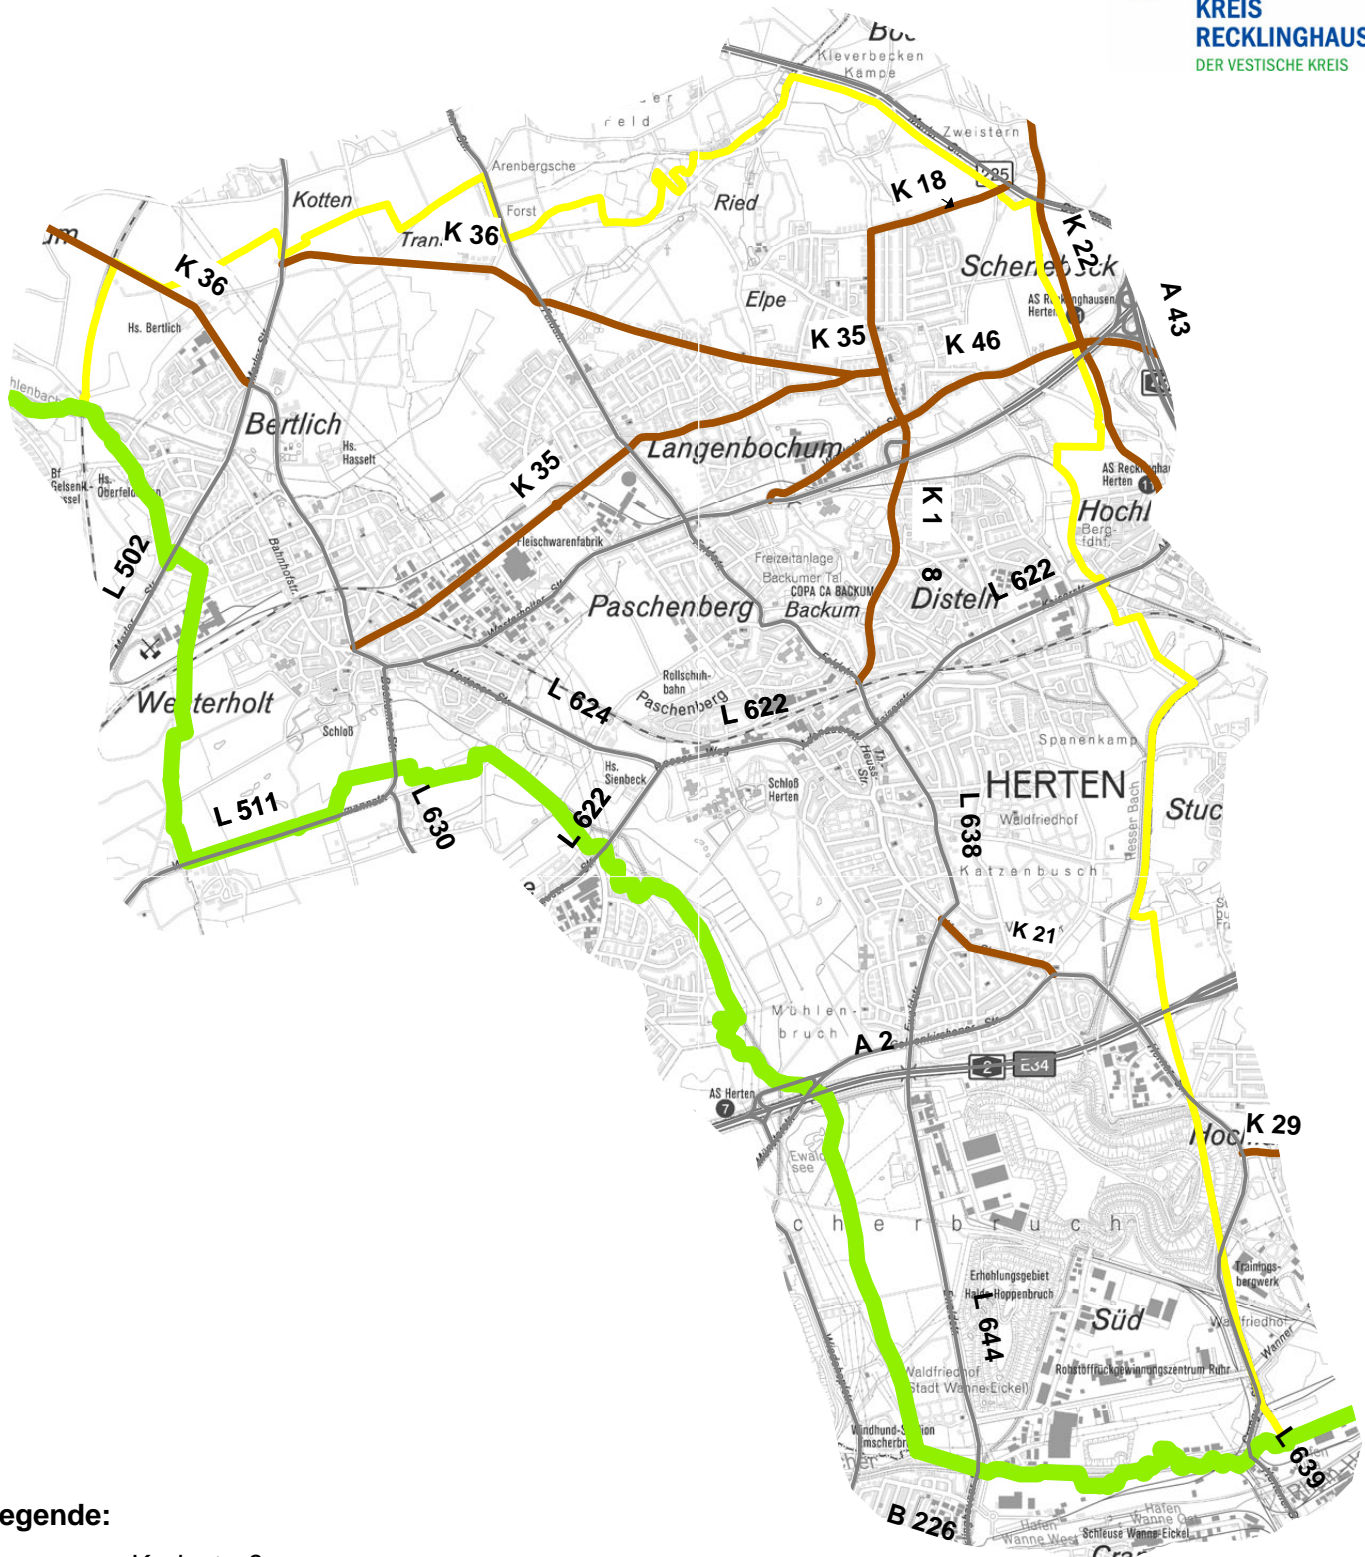

Kreisstraßen im Stadtgebiet: Herten

Legende:

-  Kreisstraße
-  Bundesautobahn,
Bundes- und Landesstraße
-  Gemeindegrenze
-  Kreisgrenze

FD 66 Tiefbau u. Kreisgartenbaulehrbetrieb
Kartengrundlage:
© Regionalverband Ruhr.
Stand: August 2010